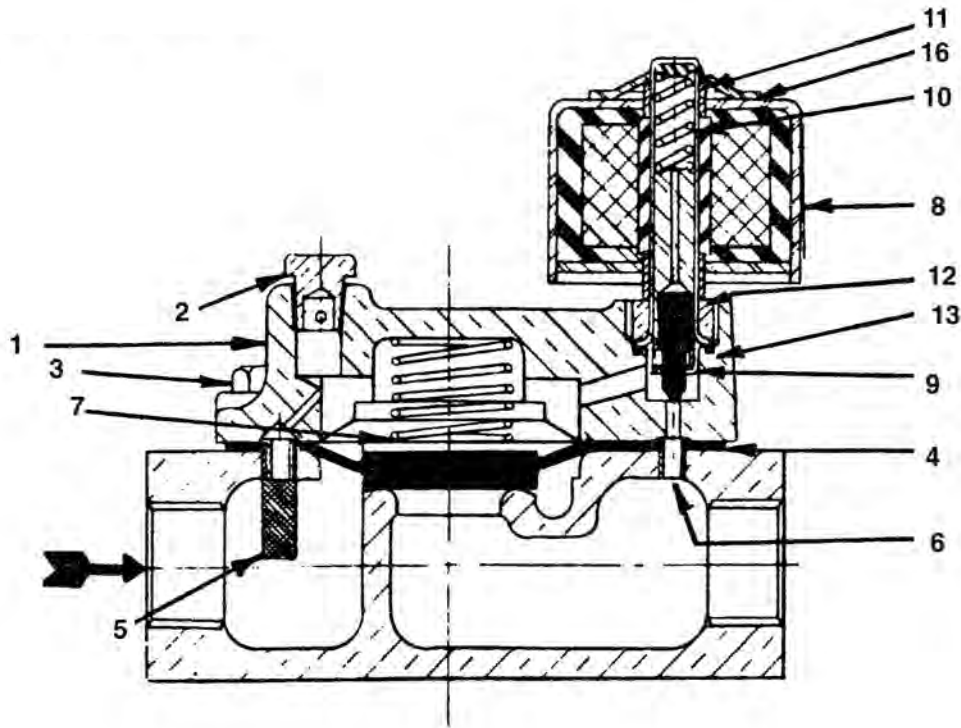

3110 Series $\frac{3}{4}$ " - 2" Brass Electric Valves

H
A
Y
S

Item #	Description	$\frac{3}{4}$ "	1"	1 $\frac{1}{4}$ "	1 $\frac{1}{2}$ "	2"
	Cover Assembly	11125	11133	11136	11137	11138
1	Cover Only	OBSOLETE	689403	OBSOLETE	688203	714601
2	Bleed Screw	DC10	DC10	DC10	DC10	DC10
3	Cover Bolt*	5502	5502	5502	5502	5459
4	Diaphragm Assembly	10984	11378	11312	11311	11310
5	Strainer Basket	6565	6565	6565	6565	6565
6	Positioning Eyelet	6364	6364	6364	6364	6364
7	Diaphragm Spring	2486	2488	2488	2488	4554
8	24 Volt Solenoid Assy.	6969-24	6969-24	6969-24	6969-24	6969-24
8	110 Volt Solenoid Assy.	6969-110	6969-110	6969-110	6969-110	6969-110
9	Plunger Assembly	41973	41973	41973	41973	41973
10	Plunger Spring	4198	4198	4198	4198	4198
11	Plunger Housing	41922	41922	41922	41922	41922
12	Plunger Housing Nut	4194	4194	4194	4194	4194
13	Plunger Housing Gasket	RCO110004	RCO110004	RCO110004	RCO110004	RCO110004
14	24 VAC Coil	5734	5734	5734	5734	5734
15	110 VAC Coil	5709	5709	5709	5709	5709
16	Coil Retainer	2958	2958	2958	2958	2958
17	Solenoid Removal Tool	4539	4539	4539	4539	4539