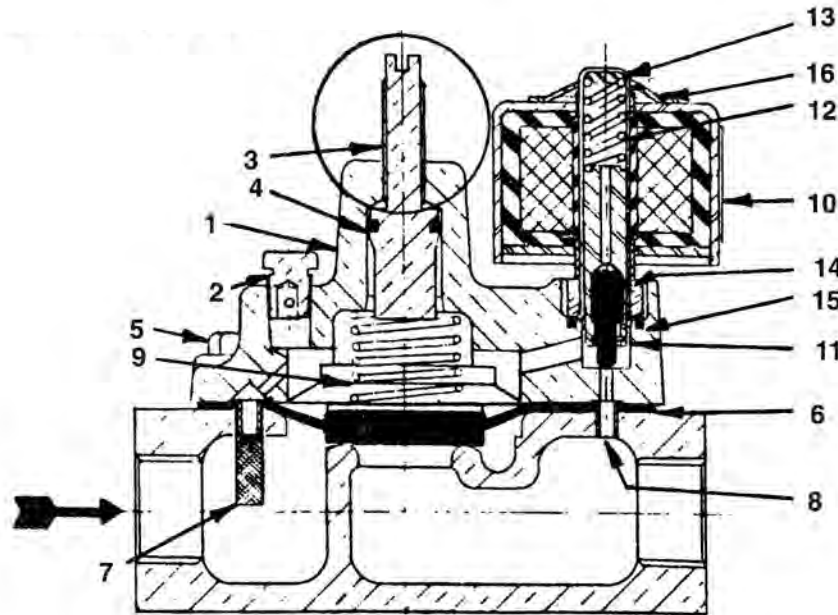

H
A
Y
S

3112 Series 3/4" - 3" Brass Electric Valves

Item #	Description	3/4"	1"	1 1/4"	1 1/2"	2"	2 1/2"	3"
	Cover Assembly	11125	11133	11136	11137	11138	11115	11114
1	Cover Only	689903	689503	688703	688303	714601	7147	7148
2	Bleed Screw	DC10	DC10	DC10	DC10	DC10	DC10	DC10
3	Flow Control Stem	62741	62741	62741	62741	62741	62741	62741
4	Flow Stem O-Ring	RCO110011	RCO110011	RCO110011	RCO110011	RCO110011	RCO110011	RCO110011
5	Cover Bolt**	5502	5502	5502	5502	5459	5459	5459
6	Diaphragm Assembly	10984	11378	11312	11311	11310	11318	11317
7	Strainer Basket	6565	6565	6565	6565	6565	6565	6565
8	Positioning Eyelet	6364	6364	6364	6364	6364	6364	6364
9	Diaphragm Spring**	2486	2488	2488	2488	4554	4554	4554
10	24 Volt Solenoid Assy.	6969-24	6969-24	6969-24	6969-24	6969-24	6969-24	6969-24
10	110 Volt Solenoid Assy.	6969-110	6969-110	6969-110	6969-110	6969-110	6969-110	6969-110
11	Plunger Assembly	41973	41973	41973	41973	41973	41973	41973
12	Plunger Spring	4198	4198	4198	4198	4198	4198	4198
13	Plunger Housing	41922	41922	41922	41922	41922	41922	41922
14	Plunger Housing Nut	4194	4194	4194	4194	4194	4194	4194
15	Plunger Housing Gasket	RCO110004	RCO110004	RCO110004	RCO110004	RCO110004	RCO110004	RCO110004
	24 VAC Coil	5734	5734	5734	5734	5734	5734	5734
	110 VAC Coil	5709	5709	5709	5709	5709	5709	5709
16	Coil Retainer	2958	2958	2958	2958	2958	2958	2958
	Solenoid Removal Tool	4539	4539	4539	4539	4539	4539	4539

* Not included in Cover Assembly.

** Not included in Assembly.